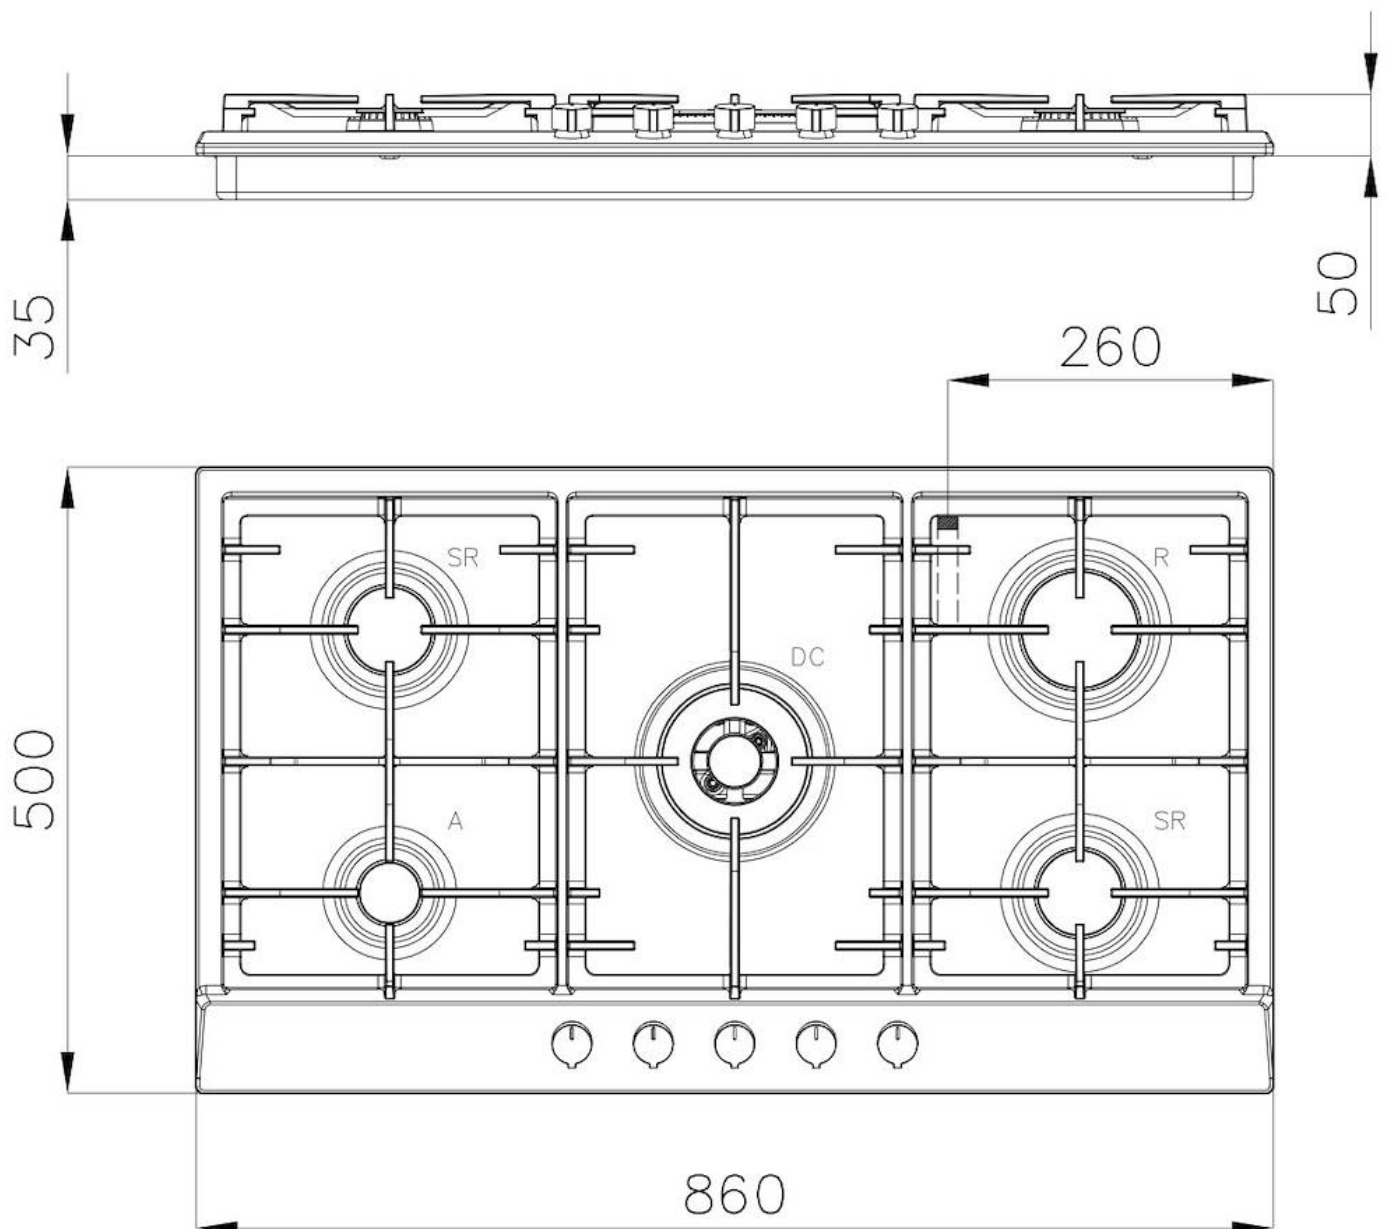

Base 90 cm

---

Dimensions 860x500 mm

---

Élément chauffant 5 brûleurs

---

Trou d'encastrement 840 x 480 mm

---

Grilles Grilles en fonte et tables coupe-feu émaillées

---

Largeur 86 cm

---

Puissance totale 11.300 W

---

Auxiliaire 1.000 W

---

## DESSINS TECHNIQUES